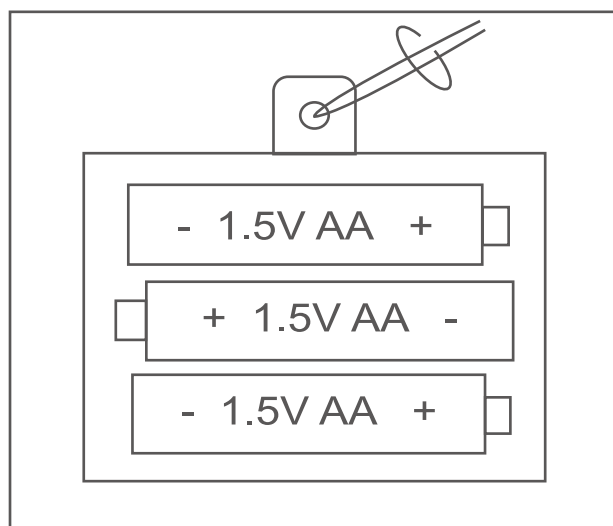

上面转动时，齿轮和珠子跟随转动，锻炼宝宝的动手能力。
下面转动时，发出齿轮声音，不旋转时，利用彩珠和导轨玩迷宫游戏，锻炼宝宝的平衡力。

配对积木，仅限型号：TM138 / TM138-D

将几何形状放入对应的孔，锻炼宝宝的颜色辨别能力和形状认知能力。

休眠功能

30分钟没操作，自动关机。

电池注意事项

1. 产品使用3节1.5V“AA”非充电电池；
2. 电池取出和装入应按玩具电池室上的极性和电压标志进行正确操作，电池不应短路；
3. 非充电电池不能充电；
4. 不同类型的电池或新旧电池不能混用；
5. 只有和推荐电池相同或者等效的电池方可使用；
6. 用尽的电池应从玩具中取出，若长期不使用，请将玩具中电池取出；
7. 电源端子不得短路；
8. 不能连接到多于推荐数量的电源上。